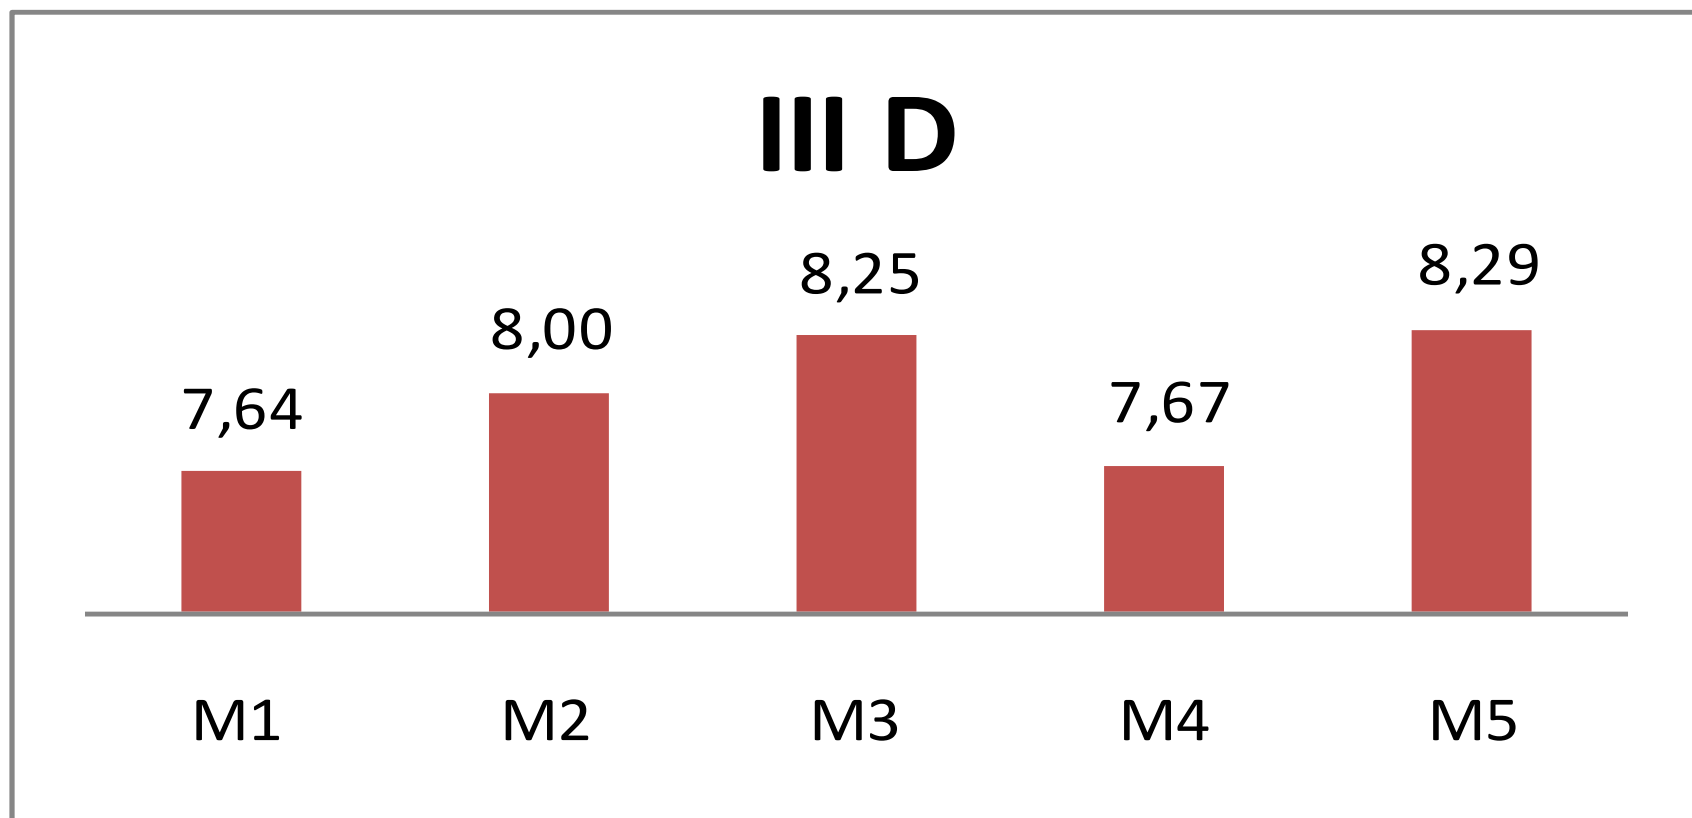

ISTITUTO COMPRENSIVO STATALE "T. TASSO" SCUOLA SECONDARIA DI I GRADO
MONITORAGGIO SULL'AZIONE DI PROCESSO RELATIVA ALL'OBIETTIVO DEL PIANO DI
MIGLIORAMENTO A.S. 2016/17 – ITALIANO – CLASSI III

ESITI DELLE SIMULAZIONI DELLE PROVE STANDARDIZZATE