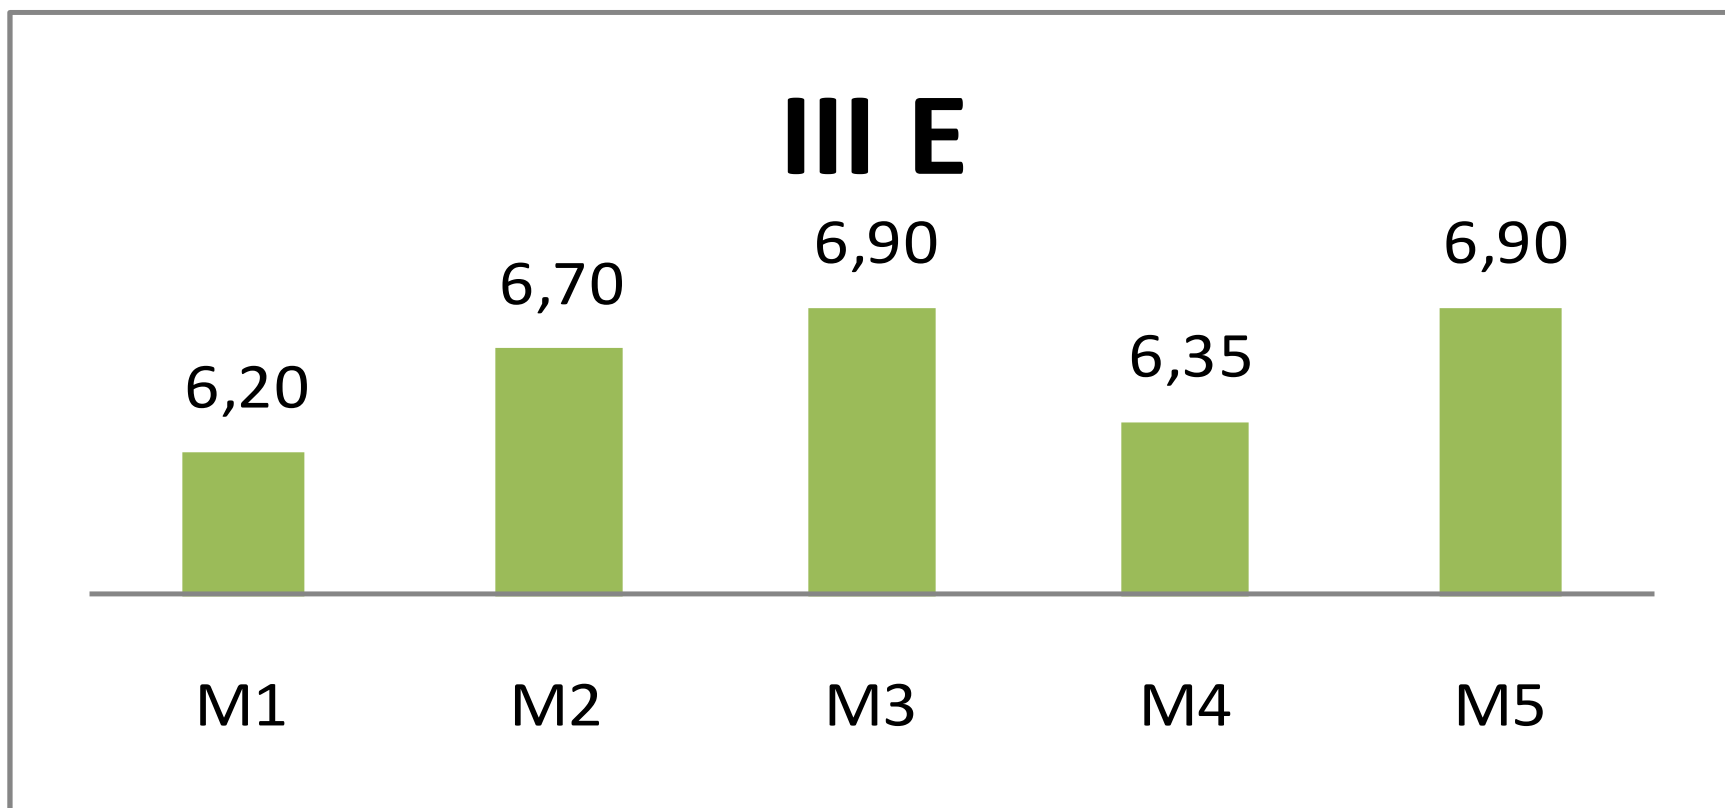

ISTITUTO COMPRENSIVO STATALE "T. TASSO" SCUOLA SECONDARIA DI I GRADO
MONITORAGGIO SULL'AZIONE DI PROCESSO RELATIVA ALL'OBIETTIVO DEL PIANO DI
MIGLIORAMENTO A.S. 2016/17 – ITALIANO – CLASSI III

ESITI DELLE SIMULAZIONI DELLE PROVE STANDARDIZZATE