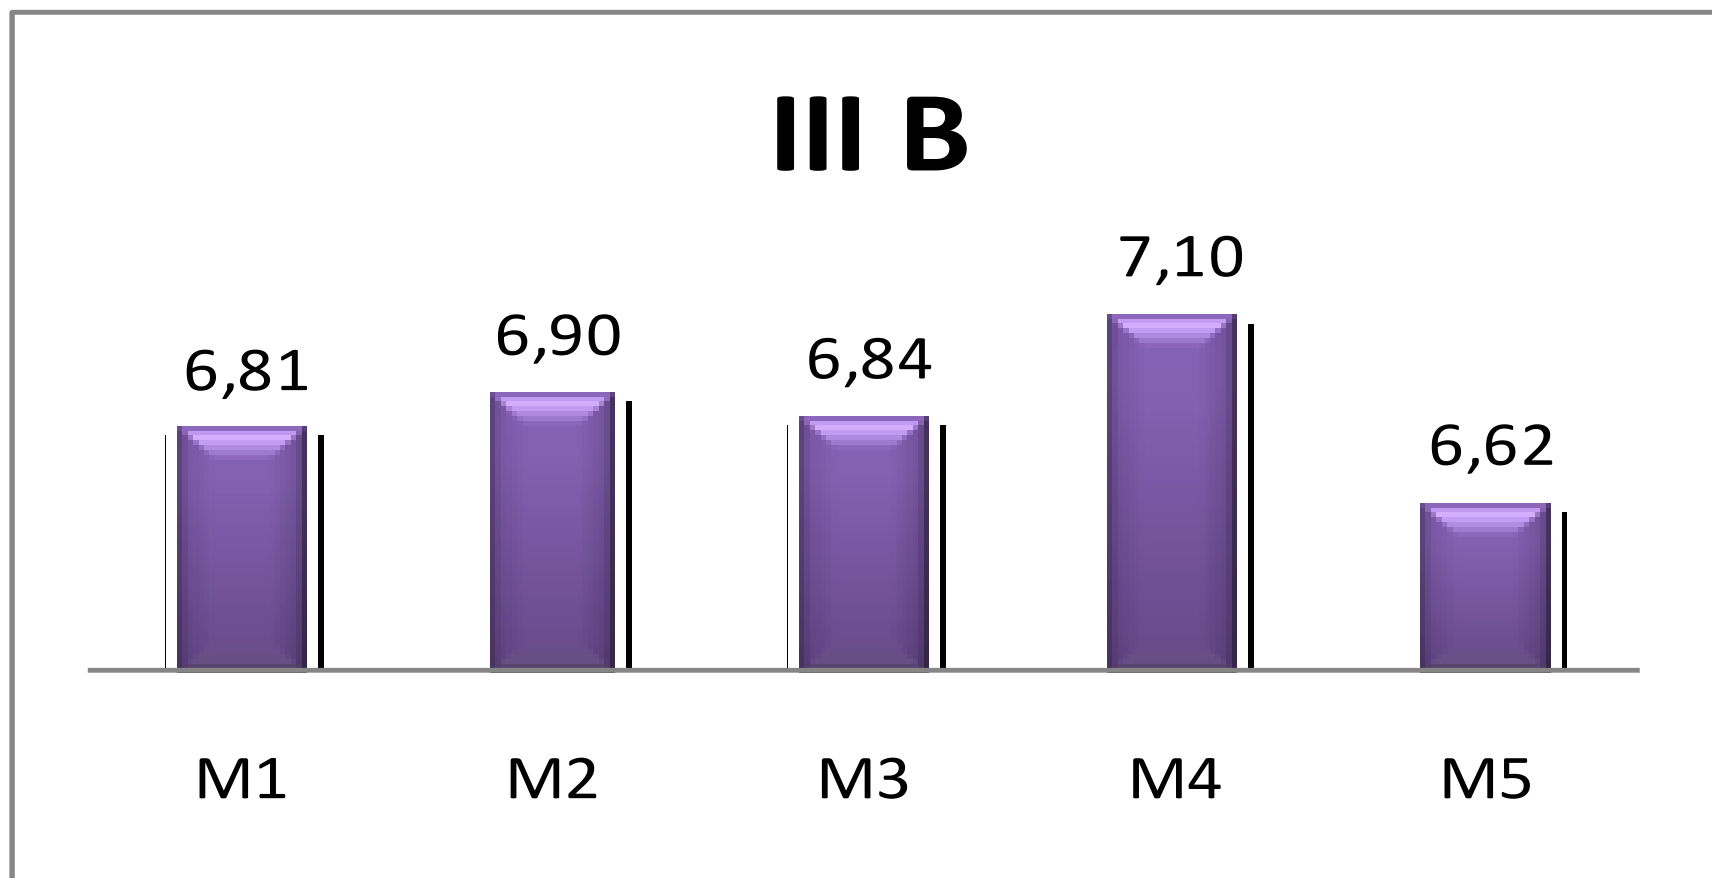

ISTITUTO COMPRENSIVO STATALE "T. TASSO" SCUOLA SECONDARIA DI I GRADO
MONITORAGGIO SULL'AZIONE DI PROCESSO RELATIVA ALL'OBIETTIVO DEL PIANO DI
MIGLIORAMENTO A.S. 2016/17 – ITALIANO – CLASSI III

ESITI DELLE SIMULAZIONI DELLE PROVE STANDARDIZZATE