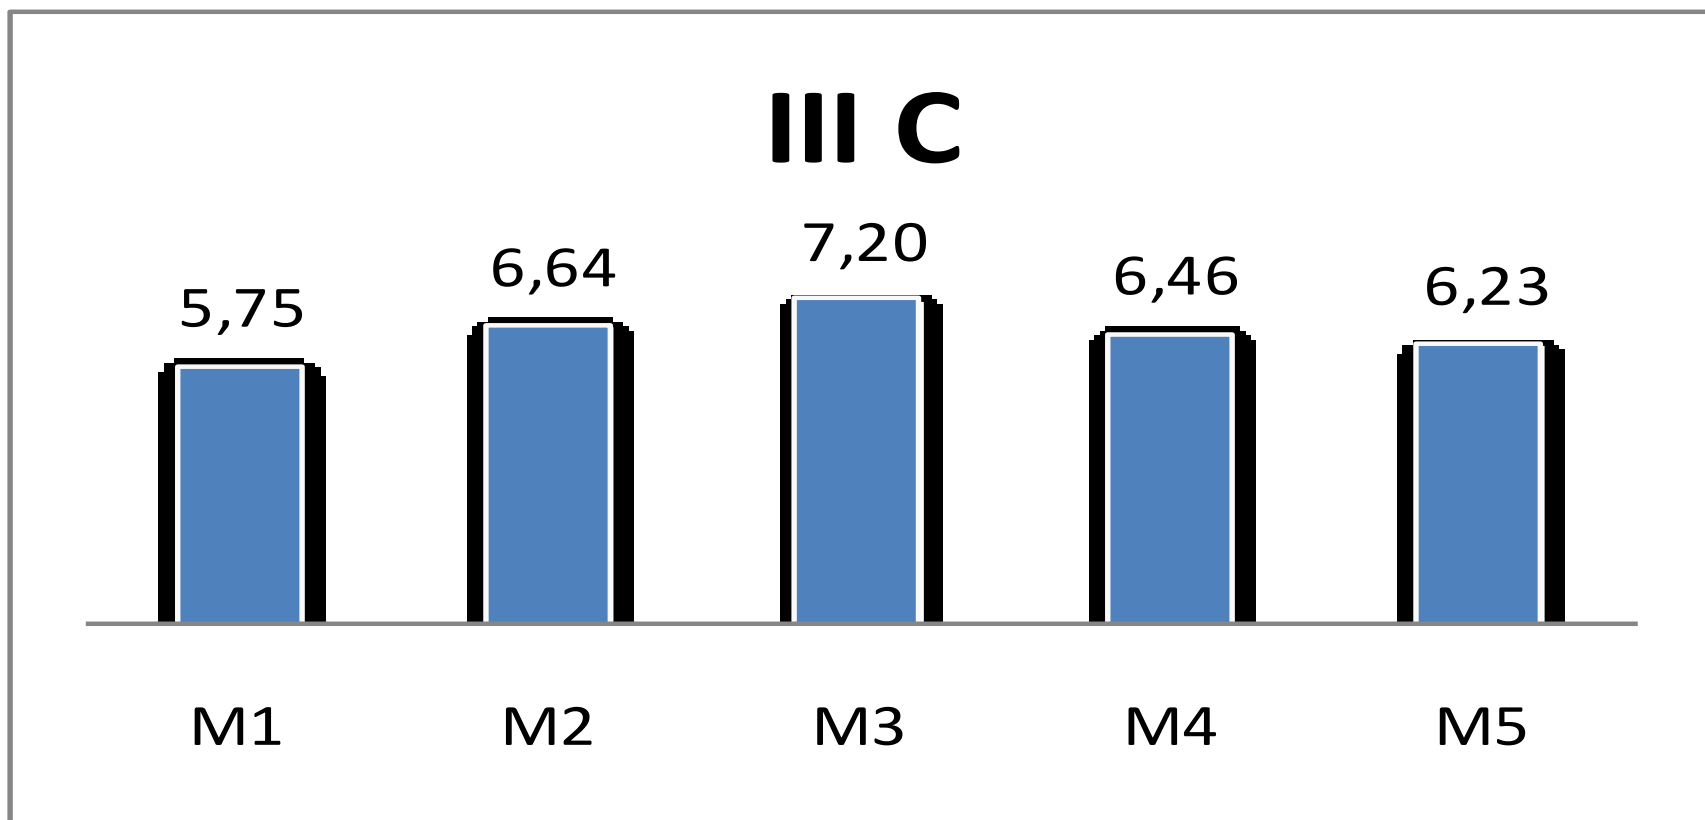

ISTITUTO COMPRENSIVO STATALE "T. TASSO" SCUOLA SECONDARIA DI I GRADO
MONITORAGGIO SULL'AZIONE DI PROCESSO RELATIVA ALL'OBIETTIVO DEL PIANO DI
MIGLIORAMENTO A.S. 2016/17 – ITALIANO – CLASSI III

ESITI DELLE SIMULAZIONI DELLE PROVE STANDARDIZZATE