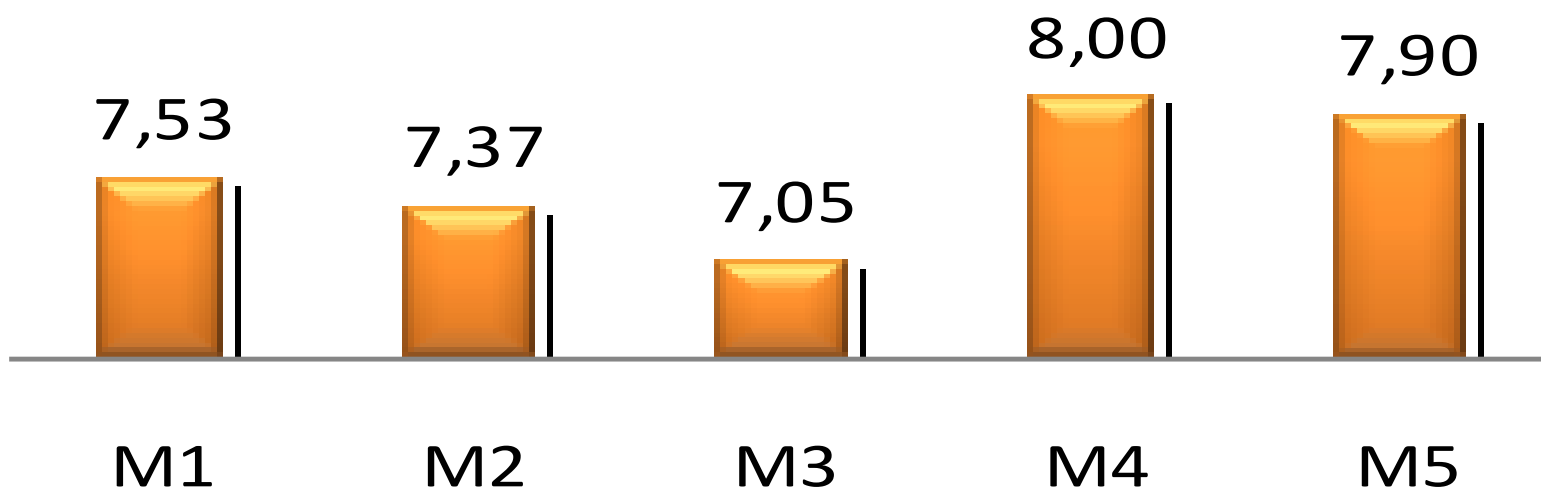

ISTITUTO COMPRENSIVO STATALE "T. TASSO" SCUOLA SECONDARIA DI I GRADO
MONITORAGGIO SULL'AZIONE DI PROCESSO RELATIVA ALL'OBIETTIVO DEL PIANO DI
MIGLIORAMENTO A.S. 2016/17 – ITALIANO – CLASSI III

ESITI DELLE SIMULAZIONI DELLE PROVE STANDARDIZZATE

III A