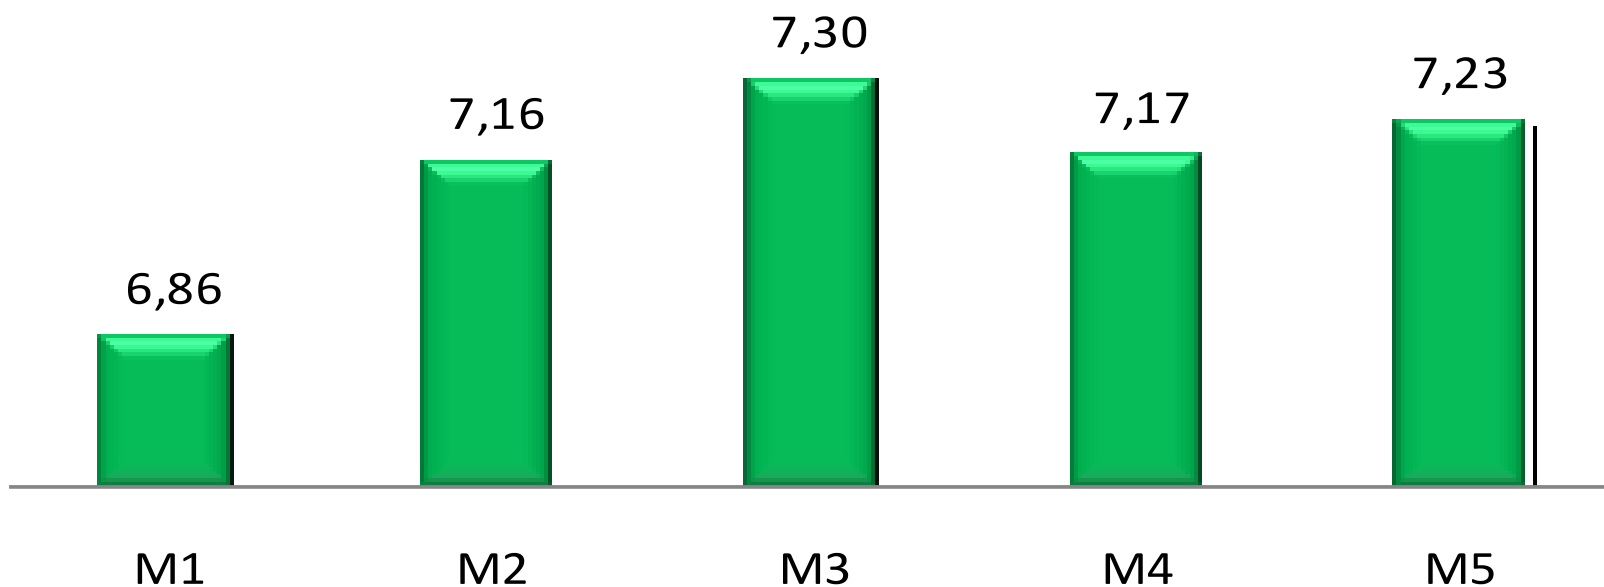

ISTITUTO COMPRENSIVO STATALE "T. TASSO" SCUOLA SECONDARIA DI I GRADO
MONITORAGGIO SULL'AZIONE DI PROCESSO RELATIVA ALL'OBIETTIVO DEL PIANO DI
MIGLIORAMENTO A.S. 2016/17 – ITALIANO – CLASSI III

ESITI DELLE SIMULAZIONI DELLE PROVE STANDARDIZZATE

MEDIA DELLE PROVE